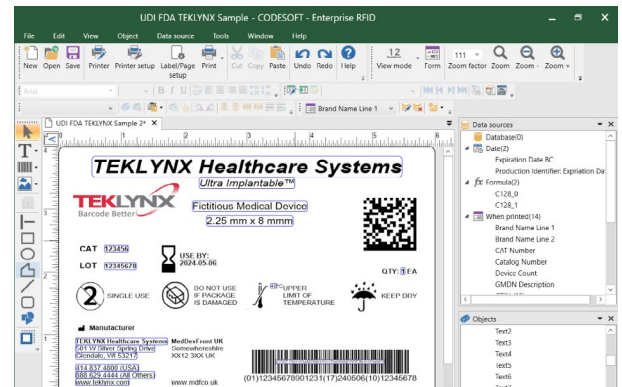

Étiquetage de complexité élevée

CODESOFT est une application d'étiquetage codes-à-barres d'entreprise qui offre une puissance, une flexibilité et une assistance sans pareil. Disponible en configuration impression seule, monoposte et réseau, CODESOFT est conçu pour répondre à tous vos besoins d'étiquetage.

Que votre objectif soit de gérer des biens et des ressources, de contrôler des réseaux de distribution et des niveaux de stocks, de suivre des documents ou de gérer des enregistrements de données, CODESOFT répond aux besoins d'étiquetage les plus complexes de votre entreprise.

La licence par abonnement TEKLYNX est disponible pour CODESOFT. La licence par abonnement est l'option qui procure le plus de flexibilité et de valeur à long terme. Le coût initial d'une licence par abonnement CODESOFT est plus faible, et apporte plus de valeur que jamais.

- Obtenez des mises à jour rapidement, sans surcoût ni délai.
- Gérez facilement les coûts logiciels avec un budget simple à planifier.
- Tirez profit de l'accès à la maintenance logicielle et au support technique.